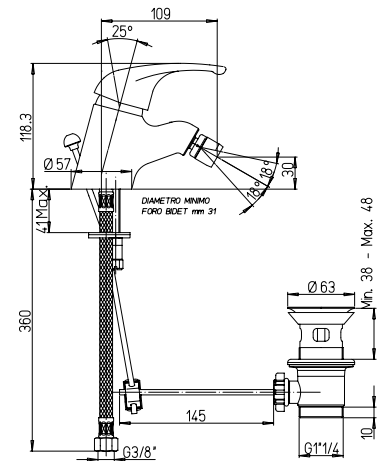

42..306

Miscelatore monoforo bidet, scarico automatico 1"1/4

Single-lever bidet mixer with 1"1/4 pop-up waste

Mitigeur bidet avec vidage automatique 1"1/4

Mezclador monomando bidé con desagüe automático 1"1/4

Bidetmischer Ab- und Überlaufgarnitur 1"1/4

RICAMBI / SPARE PARTS:

53CC956G40DAP CARTUCCIA / CARTRIDGE

CR