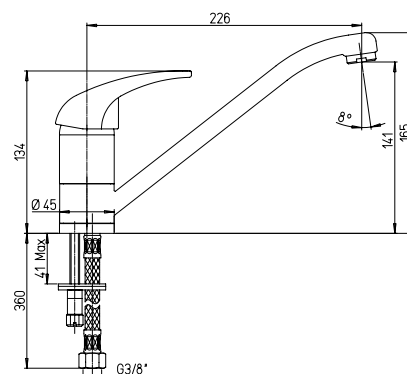

42..573

Monocomando monoforoavello bocca coassiale

Single-lever kitchen mixer with swivel spout

Mitigeur évier avec bec orientable

Mezclador monomando fregadero, caño giratorio

Einhebelmischer mit schwenkbarem Auslauf

RICAMBI / SPARE PARTS:

53CC956G40AP CARTUCCIA / CARTRIDGE

CR

BD - NR - TD