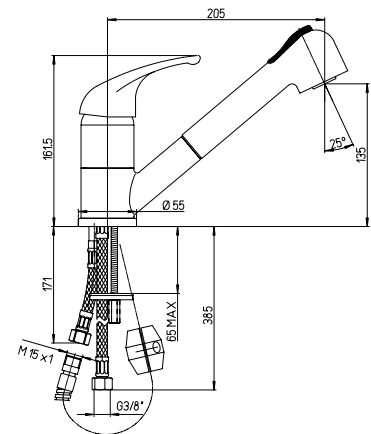

42..568

Miscelatore monoforo lavello con doccia estraibile

Single-lever kitchen mixer with pull-out spray

Mitigeur monotrou évier avec douchette escamotable

Mezclador monomando fregadero con ducha extraíble

Spültischmischer mit herausziehbarer Handbrause

RICAMBI / SPARE PARTS:

53CC956G40AP CARTUCCIA / CARTRIDGE

CR

BD - NR - TD