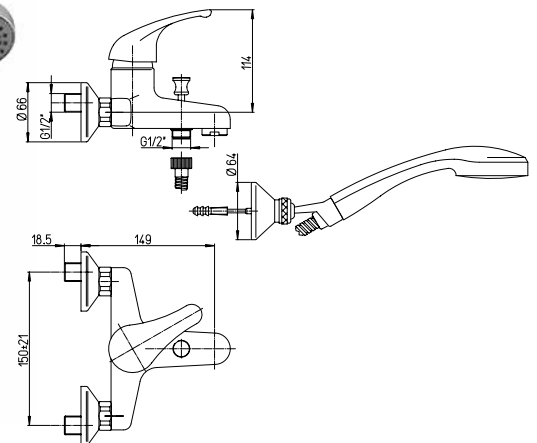

Bademischer mit Brausegarnitur, Brausehalter verstellbar

RICAMBI / SPARE PARTS:

53CC956G40DAP CARTUCCIA / CARTRIDGE