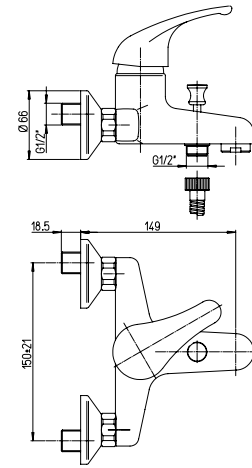

42..111

Miscelatore vasca esterno senza "Duplex"
Single-lever bath mixer
Mitigeur bain-douche apparent nu
Mezclador monomando para bañera
Bademischer ohne Brausegarnitur

RICAMBI / SPARE PARTS:

53CC956G40DAP CARTUCCIA / CARTRIDGE

CR