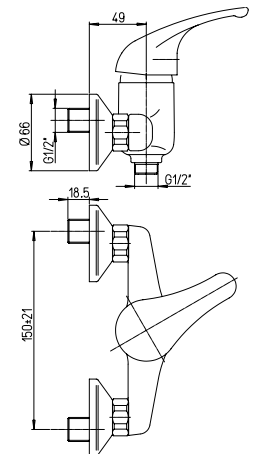

Brausemischer 1/2"

RICAMBI / SPARE PARTS:

53CC956G40DAP CARTUCCIA / CARTRIDGE

CR