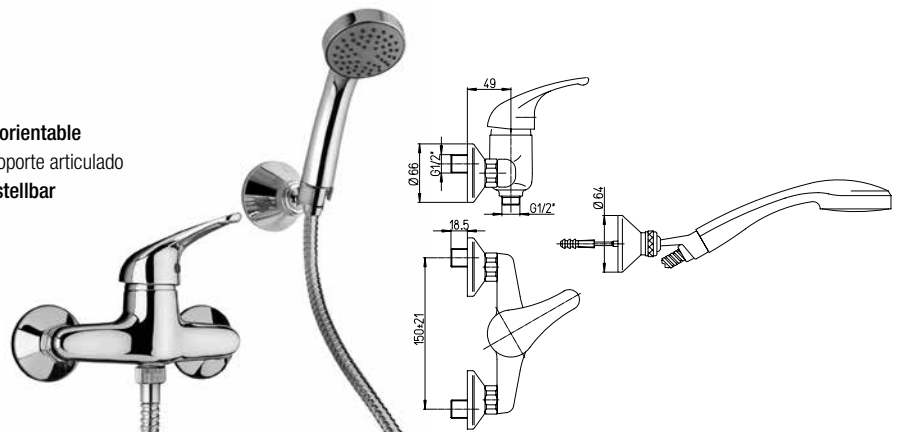

Brausemischer 1/2" mit Brausegarnitur, Brausehalter verstellbar

RICAMBI / SPARE PARTS:

53CC956G40DAP CARTUCCIA / CARTRIDGE

CR