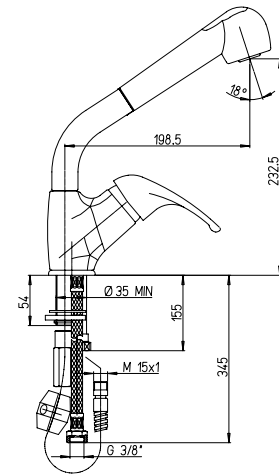

42..567

Miscelatore monoforo lavello con doccia estraibile, comando laterale

Side-lever kitchen mixer with pull-out spray

Mitigeur monotrou évier avec douchette escamotable

Mezclador monomando fregadero con ducha extraíble

Spültischmischer mit herausziehbarer Handbrause

RICAMBI / SPARE PARTS:

53CC956G40DAP CARTUCCIA / CARTRIDGE

CR

BD - NR - TD