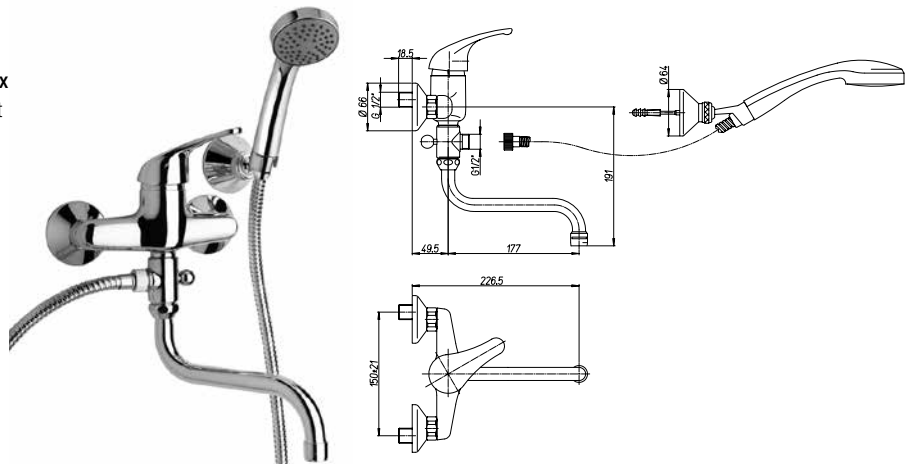

creta 100

42..104

Miscelatore vasca esterno con deviatore e doccia "Duplex"

Single lever bath mixer with diverter and adjustable shower kit

Mitigeur bain-douche apparent avec inverseur et garniture de douche orientable

Mezclador monomando baño-ducha con inversor y equipo ducha soporte articulado

Bademischer mit Umstellung und Brausegarnitur, Brausehalter verstellbar

RICAMBI / SPARE PARTS:

53CC956G40DAP CARTUCCIA / CARTRIDGE

CR