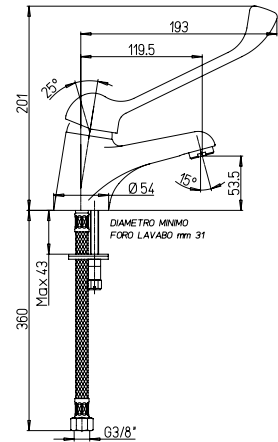

42..205L

Miscelatore monoforo lavabo leva clinica, senza scarico

Medical-lever basin mixer without waste

Mitigeur lavabo avec manette fémorale, sans vidage

Mezclador lavabo con maneta gerontológica, sin desagüe

Waschtischmischer mit langem Hebel, ohne Ablaufgarnitur

RICAMBI / SPARE PARTS:

53CC956G40DAP CARTUCCIA / CARTRIDGE

CR