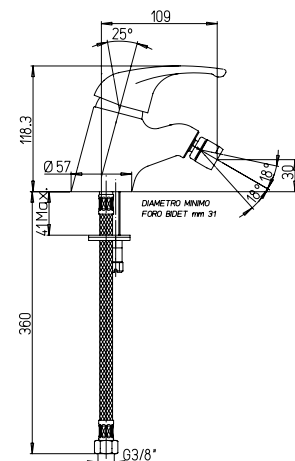

42..304

Miscelatore monoforo bidet senza scarico

Single-lever bidet mixer without waste

Mitigeur bidet sans vidage

Mezclador monomando bidé sin desagüe

Bidetmischer ohne Ablaufgarnitur

RICAMBI / SPARE PARTS:

53CC956G40DAP CARTUCCIA / CARTRIDGE

CR