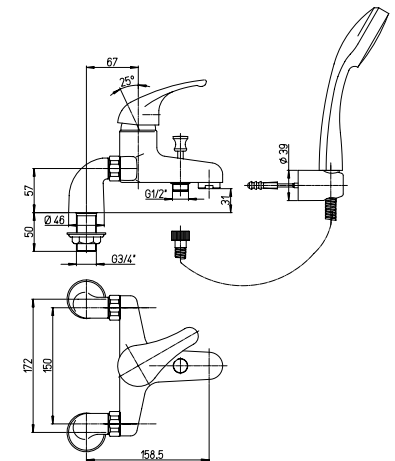

Bademischer mit Brausegarnitur

RICAMBI / SPARE PARTS:

53CC956G40DAP CARTUCCIA / CARTRIDGE

CR

42..101

Miscelatore vasca esterno con raccordi bordo vasca

Single-lever bath-shower mixer with pillar connection

Mitigeur bain-douche sur gorge avec garniture de douche

Mezclador baño-ducha con equipo ducha, inst.encimera

Kantewannenfüll- und Brausegarnitur

RICAMBI / SPARE PARTS:

53CC956G40DAP CARTUCCIA / CARTRIDGE

CR

42..105

Miscelatore vasca esterno con doccia "Duplex"

Single lever bath-shower mixer with adjustable shower kit