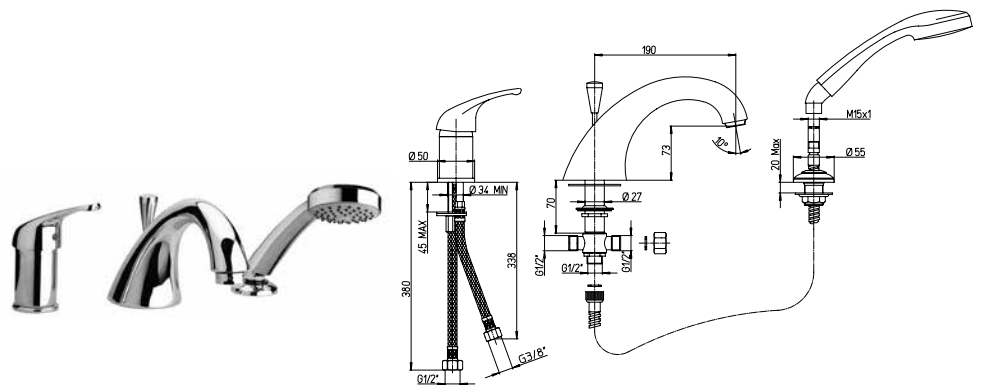

42..118

Monocomando bordo vasca
Deck mounted bath mixer
Mitigeur bain-douche 3 trous
Batería baño-ducha encimera
Wannenbatterie

RICAMBI / SPARE PARTS:

53CC956GM CARTUCCIA / CARTRIDGE

CR