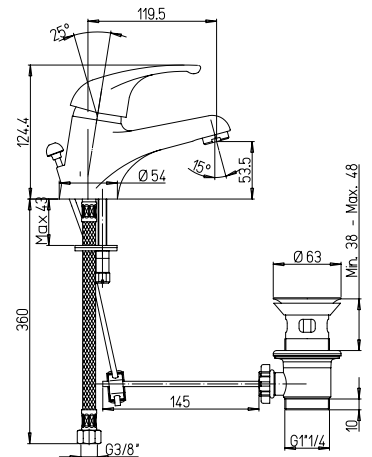

42..211

Miscelatore monoforo lavabo, scarico automatico 1"1/4

Single-lever basin mixer with 1"1/4 pop-up waste

Mitigeur lavabo avec vidage automatique 1"1/4

Mezclador lavabo con desagüe automático 1"1/4

Waschtischmischer Ab- und Überlaufgarnitur 1"1/4

RICAMBI / SPARE PARTS:

53CC956G40DAP CARTUCCIA / CARTRIDGE

CR