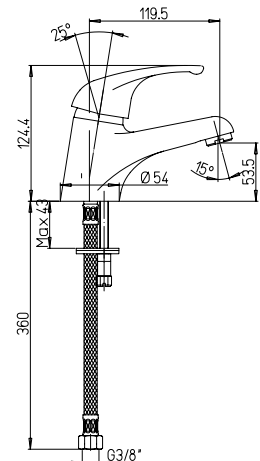

42..205

Miscelatore monoforo lavabo senza scarico

Single-lever basin mixer without waste

Mitigeur lavabo sans vidage

Mezclador monomando lavabo sin desagüe

Waschtischmischer ohne Ablaufgarnitur

RICAMBI / SPARE PARTS:

53CC956G40DAP CARTUCCIA / CARTRIDGE

CR