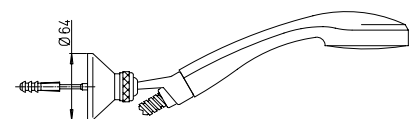

CR

42..108

Miscelatore vasca esterno con doccia "Duplex" e raccordi bordo vasca
 Single lever bath-shower mixer w/adjustable shower kit and pillar connection
Mitigeur bain-douche sur gorge avec garniture de douche orientable
 Mezclador monomando baño-ducha mural
 con equipo ducha, soporte articulado, inst.encimera
Kantewannenfüll- und Brausegarnitur, Brausehalter verstellbar