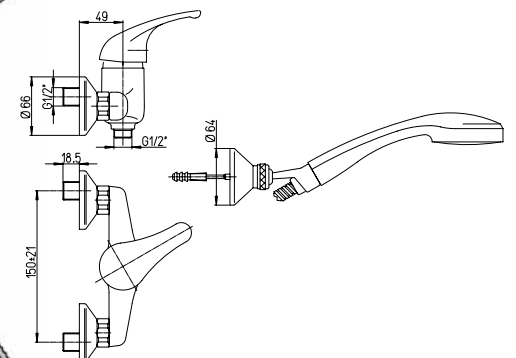

Brausemischer 1/2" mit Brausegarnitur, Brausehalter verstellbar

RICAMBI / SPARE PARTS:

53CC956G40DAP CARTUCCIA / CARTRIDGE

CR