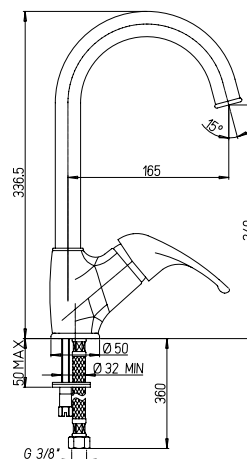

42..572

Miscelatore monoforoavello con bocca orientabile

Single-lever kitchen mixer with swivel spout

Mitigeur évier avec bec orientable

Mezclador monomando fregadero con caño giratorio

Spültischmischer mit schwenkbarem Auslauf

RICAMBI / SPARE PARTS:

53CC956G40DAP CARTUCCIA / CARTRIDGE

CR

BD - NR - TD