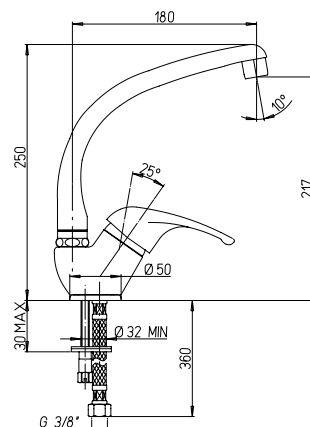

42..571

Monocomando monoforoavello con bocca fusa orientabile

Single-lever kitchen mixer with swivel cast spout

Mitigeur évier bec fondu orientable

Mezclador fregadero con caño fundido giratorio

Einloch-Spültischmischer mit schwenkbarem Gussauslauf

RICAMBI / SPARE PARTS:

53CC956G40AP CARTUCCIA / CARTRIDGE

CR

BD - NR - TD