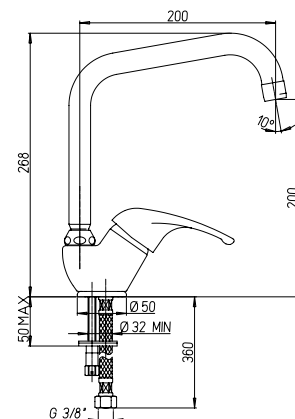

Mitigeur évier bec tube orientable

Mezclador fregadero con caño tubular giratorio

Einloch-Spültischmischer mit schwenkbarem Rohrauslauf

RICAMBI / SPARE PARTS:

53CC956G40AP CARTUCCIA / CARTRIDGE

CR

BD - NR - TD