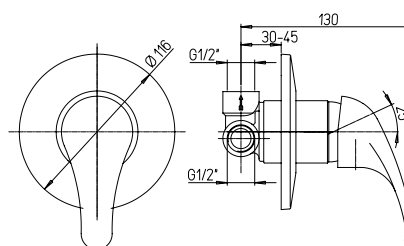

Mitigeur douche à encastrer

Mezclador ducha empotrado

Einbau Brausebatterie

RICAMBI / SPARE PARTS:

53CC956G40DAP CARTUCCIA / CARTRIDGE

CR

42..691

Miscelatore doccia incasso con deviatore