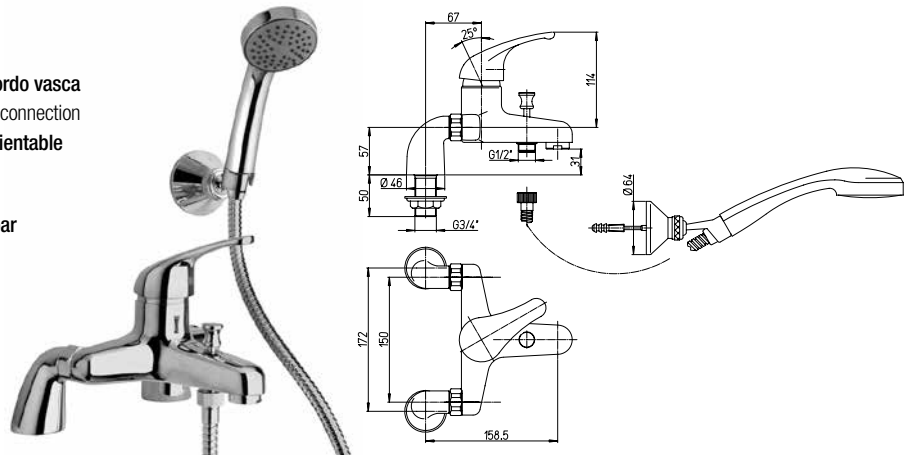

42..108

Miscelatore vasca esterno con doccia "Duplex" e raccordi bordo vasca
Single lever bath-shower mixer w/adjustable shower kit and pillar connection
Mitigeur bain-douche sur gorge avec garniture de douche orientable
Mezclador monomando baño-ducha mural
con equipo ducha, soporte articulado, inst.encimera
Kantewannenfüll- und Brausegarnitur, Brausehalter verstellbar

RICAMBI / SPARE PARTS:

53CC956G40DAP CARTUCCIA / CARTRIDGE

CR