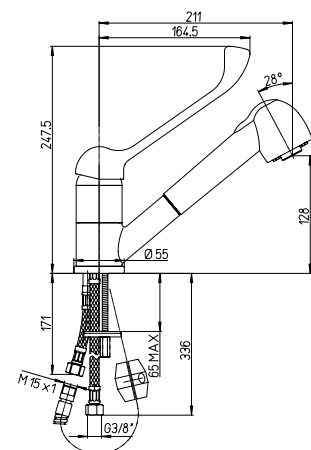

42..568L

Miscelatore monoforo lavello con doccetta estraibile e leva clinica

Medical-lever kitchen mixer with pull-out spray

Mitigeur monotrou évier avec douchette escamotable et manette féminale

Mezclador monomando fregadero con ducha extraíble y maneta gerontológica

Spültischmischer mit herausziehbarer Handbrause und langem Hebel

RICAMBI / SPARE PARTS:

53CC956G40AP CARTUCCIA / CARTRIDGE

CR

BD - NR - TD