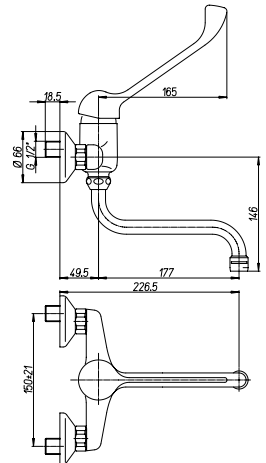

RICAMBI / SPARE PARTS:

53CC956G40DAP CARTUCCIA / CARTRIDGE

CR

BD - NR - TD

42..511

Miscelatore doccia esterno 1/2"

1/2" single-lever shower mixer

Mitigeur douche apparent nu 1/2"