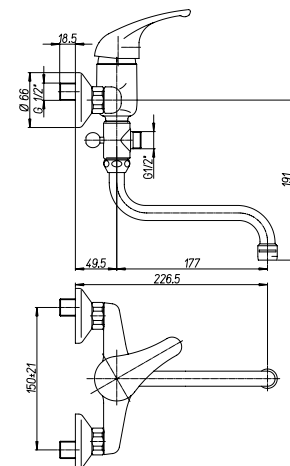

42..119

Miscelatore vasca esterno con deviatore
Single lever bath mixer with diverter
Mitigeur bain-douche apparent avec inverseur
Mezclador monomando baño-ducha con inversor
Bademischer mit Umstellung

RICAMBI / SPARE PARTS:

53CC956G40DAP CARTUCCIA / CARTRIDGE

CR