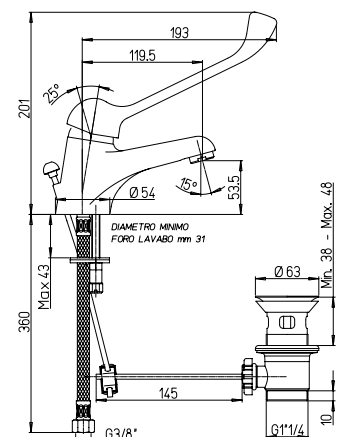

42..211L

Miscelatore monoforo lavabo con leva clinica, scarico automatico 1"1/4

Medical-lever basin mixer, 1"1/4 pop-up waste

Mitigeur lavabo avec manette fémorale, vidage automatique 1"1/4

Mezclador lavabo con maneta gerontológica, desagüe automático 1"1/4

Waschtischmischer mit langem Hebel, Ab- und Überlaufgarnitur 1"1/4

RICAMBI / SPARE PARTS:

53CC956G40DAP CARTUCCIA / CARTRIDGE

CR