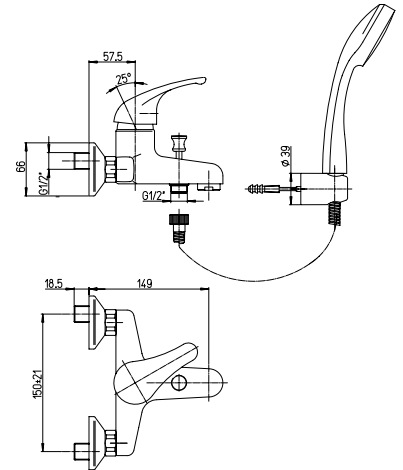

42 creta 100

creta 100

42..100

Miscelatore vasca esterno completo

Single-lever complete bath-shower mixer

Mitigeur bain-douche apparent avec garniture de douche

Mezclador monomando baño-ducha mural con equipo ducha

Bademischer mit Brausegarnitur

RICAMBI / SPARE PARTS:

53CC956G40DAP CARTUCCIA / CARTRIDGE

CR

42..101

Miscelatore vasca esterno con raccordi bordo vasca

Single-lever bath-shower mixer with pillar connection

Mitigeur bain-douche sur gorge avec garniture de douche