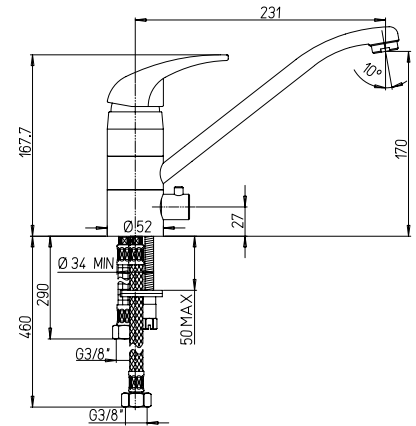

Bademischer mit Brausegarnitur

RICAMBI / SPARE PARTS:

53CC956G40DAP CARTUCCIA / CARTRIDGE

CR

42..101

Miscelatore vasca esterno con raccordi bordo vasca

Single-lever bath-shower mixer with pillar connection

Mitigeur bain-douche sur gorge avec garniture de douche

3 Wege Einhebelmischer mit Rohrauslauf

RICAMBI / SPARE PARTS:

53CC956G40AP CARTUCCIA / CARTRIDGE

ATTACCO SERBATOIO
WITH TANK INTAKE

CR

BD - NR - TD

42..567

Miscelatore monoforo lavello con doccia estraibile, comando laterale