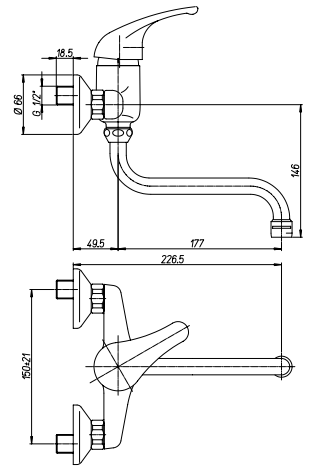

creta 100

42..501

Monocomando lavello a muro

Wall mounted single-lever kitchen mixer

Mitigeur évier mural

Mezclador fregadero exterior

Wand-Spültischmischer

RICAMBI / SPARE PARTS:

53CC956G40DAP CARTUCCIA / CARTRIDGE

CR

BD - NR - TD