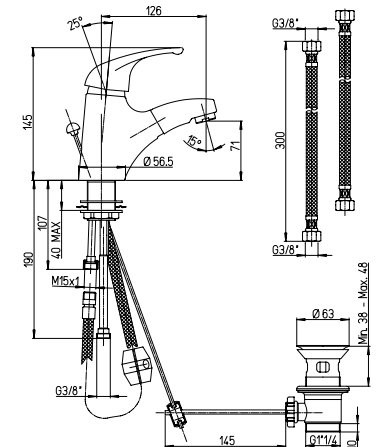

42..217

Monoforo lavabo con bocca estraibile, scarico automatico 1"1/4

Single-lever basin mixer with pull-out spout, 1"1/4 pop-up waste

Mitigeur lavabo avec bec escamotable, vidage automatique 1"1/4

Mezclador lavabo con caño extraíble, desagüe automático 1"1/4

Waschtischmischer mit herausziehbarer Handbrause, Ab- und Überlaufgarnitur 1"1/4

RICAMBI / SPARE PARTS:

53CC956G40AP CARTUCCIA / CARTRIDGE

CR