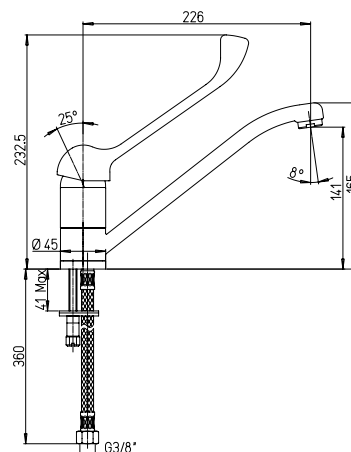

Einhebelmischer mit schwenkbarem Auslauf und langem Hebel

RICAMBI / SPARE PARTS:

53CC956G40AP CARTUCCIA / CARTRIDGE

CR

BD - NR - TD

42..690

Miscelatore doccia incasso

Built-in single-lever shower mixer